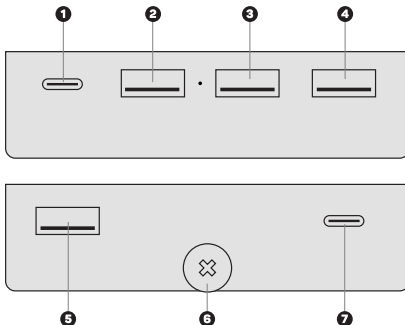

2 Popis jednotlivých částí

A

- 1 USB-C (Type C)
- 2 USB-A 2.0 (480 Mbps)
- 3 USB-A 2.0 (480 Mbps)
- 4 USB-A 3.2 gen.1 (5 Gbps)
- 5 Vstup: USB-A
- 6 Uťahovací šroub
- 7 Vstup: USB-C (Type C)

3 Pokyny a informace o nakládání s použitým obalem