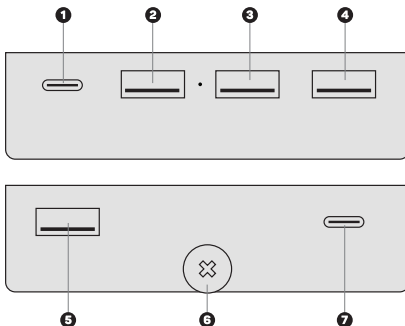

2 Opis jednotlivých častí

SK
3

A

- 1 USB-C (Type C)
- 2 USB-A 2.0 (480 Mbps)
- 3 USB-A 2.0 (480 Mbps)
- 4 USB-A 3.2 gen.1 (5 Gbps)
- 5 Vstup: USB-A
- 6 Ťahovacia skrutka
- 7 Vstup: USB-C (Type C)

3 Pokyny a informácie o zaobchádzaní s použitým obalom